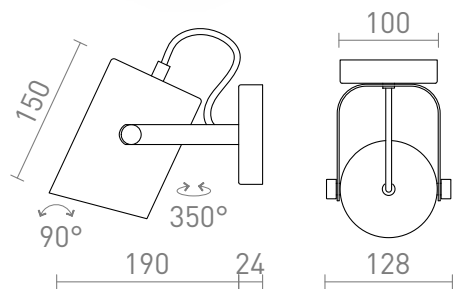

# HAREN

Masivní reflektor osazený patičí E27 pro použití s bodovou žárovkou.

MOC CZK vč DPH

**R13612** HAREN přisazená měď/černá 230V E27 15W

**R13613** HAREN přisazená černá 230V E27 15W

 3D model

 manual

G13020