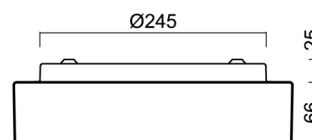

Typy svítidel	Klasické on/off
Typ montáže	přisazené
Materiál základny	ocel
Materiál stínidla	třívrstvé sklo TRIPLEX OPÁL
Barva základny	bílá Ral9003
Barva stínidla	bílá
Držení stínidla	bajonet
Umístění montáže	strop/stěna
Šířka	300 mm
Délka	300 mm
Výška	86 mm
Průměr	ø 300 mm
Montážní otvor	3xø5mm
Kabelový vstup	2xø16mm
Rázová pevnost	IK01
Provozní teplota	od -20°C do +30°C

## Montážní rozměry: