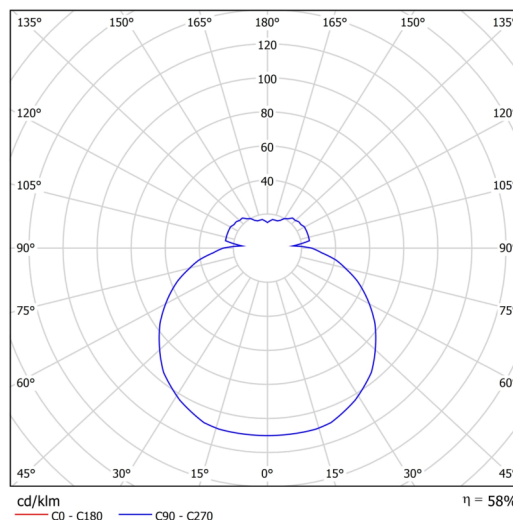

Světelné

Fotobiologická bezpečnost svítidla dle EN 62471 (Blue light hazard)	Risk group 0