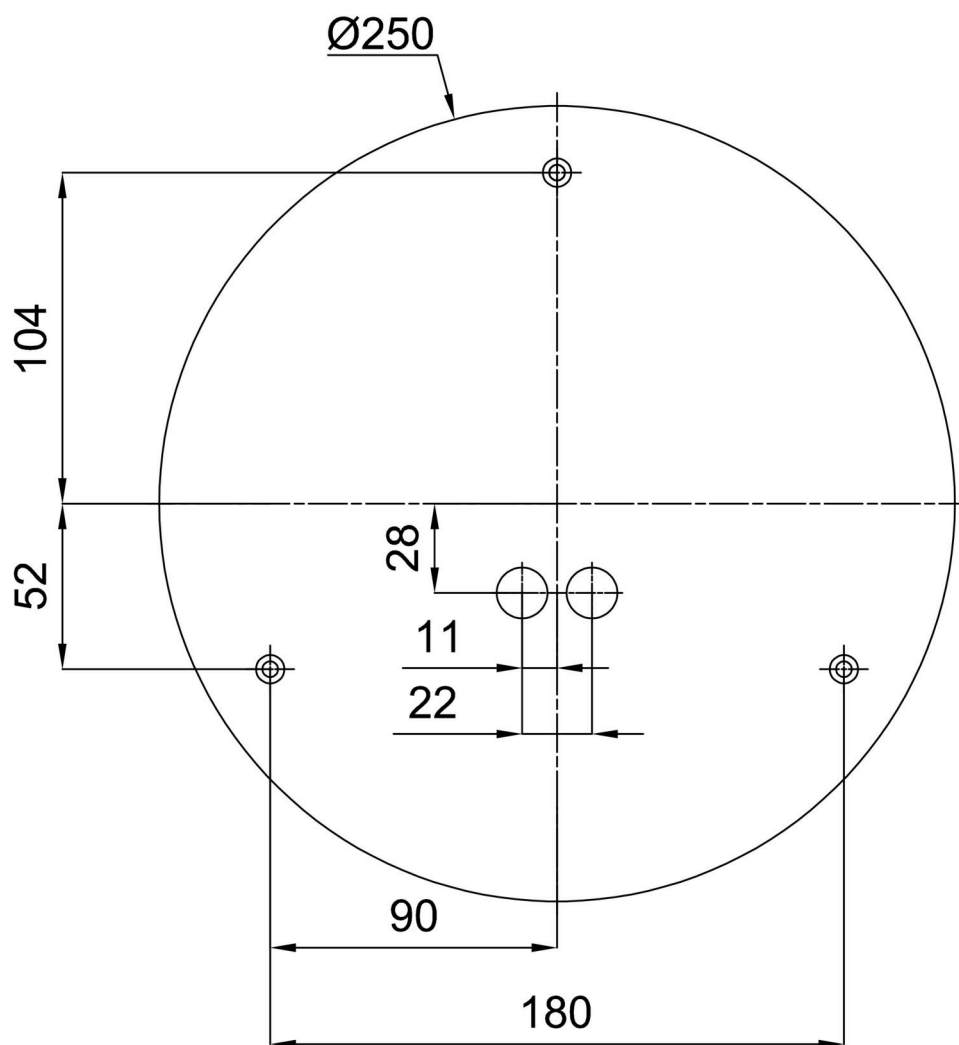

Typy svítidel	Klasické on/off
Typ montáže	přisazené
Materiál základny	ocel
Materiál stínidla	třívrstvé sklo TRIPLEX OPÁL
Barva základny	bílá Ral9003
Barva stínidla	bílá
Držení stínidla	bajonet
Umístění montáže	strop/stěna
Šířka	300 mm
Délka	300 mm
Výška	86 mm
Průměr	ø 300 mm
Montážní otvor	3xø5mm
Kabelový vstup	2xø16mm
Rázová pevnost	IK01
Provozní teplota	od -20°C do +30°C

## Montážní rozměry: