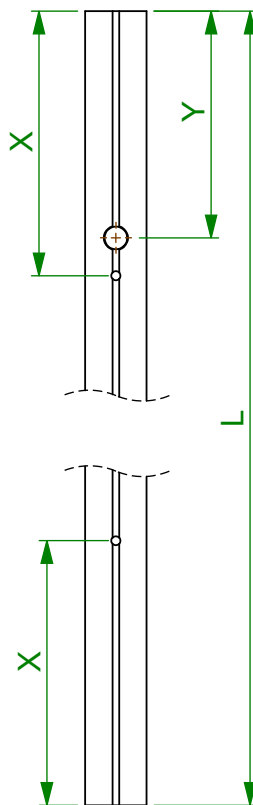

4

3

2

1

## LikeSun N-C,N-R

Délka mm (L) [mm]	Přívod (Y) [mm]	Montážní olivky (X) [mm]
592	105	175
872	105	175
1152	105	175
1432	105	175
1712	105	175
1992	105	175
2272	105	175
2552	105	175/1276/175
2834	105	175/1417/175
3114	105	175/1557/175

## LikeSun N-S,S-DI

Délka mm (L) [mm]	Přívod (Y) [mm]
592	105
872	105
1152	105
1432	105
1712	105
1992	105
2272	105
2552	105
2834	105
3114	105

c							
b							
a							
Index	Změna				Změnil	Datum	Podpis
Netol.rozm. ISO 2768-mK	Datum	Podpis	Poznámka	Polotovar-Rozměr	Pr. 14 026		Měřítka
Kreslil	Bánovský	25.08.2022		Materiál-Norma	6060		<b>1:5</b>
Schválil				Hmotnost	1.40Kg.		
	Název			Číslo výkresu	List: 1 Listů: 1		Číslo revize